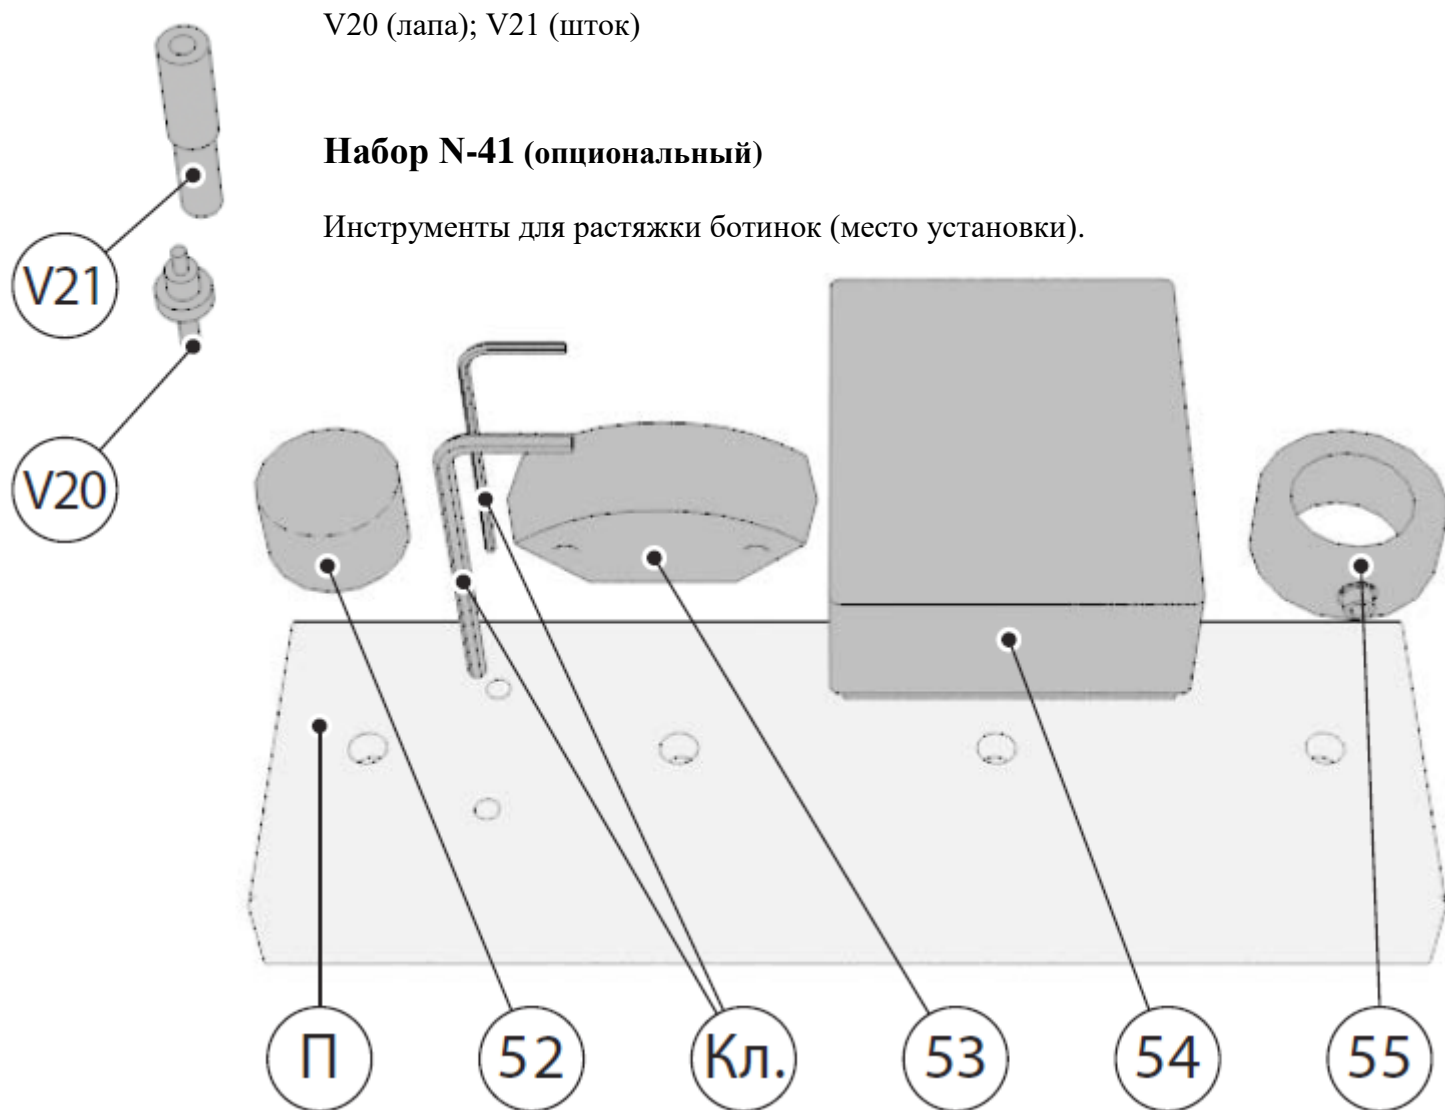

Для установки люверсов.

52. Матрица R-20 (лапа); **53.** Матрица R-50 (лапа); **54.** Пуансон (шток); **55.** Кольцо стопорное (шток); **Кл.** Ключи шестигранные х3, х4; **П.** Подставка.

Стоимость набора N-41: 32 700 руб.