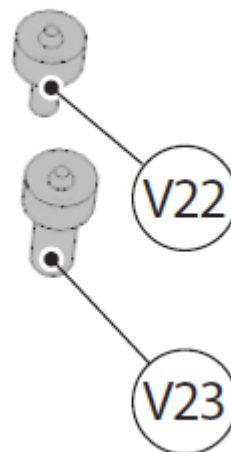

Набор N-RE (опциональный)

Для удаления люверсов.

V22 (лапа); V23 (штук)

Стоимость набора N-RE: 5 900 руб.

Комплексное оснащение
спортивных сооружений
ПОВОЛЖЬЕ