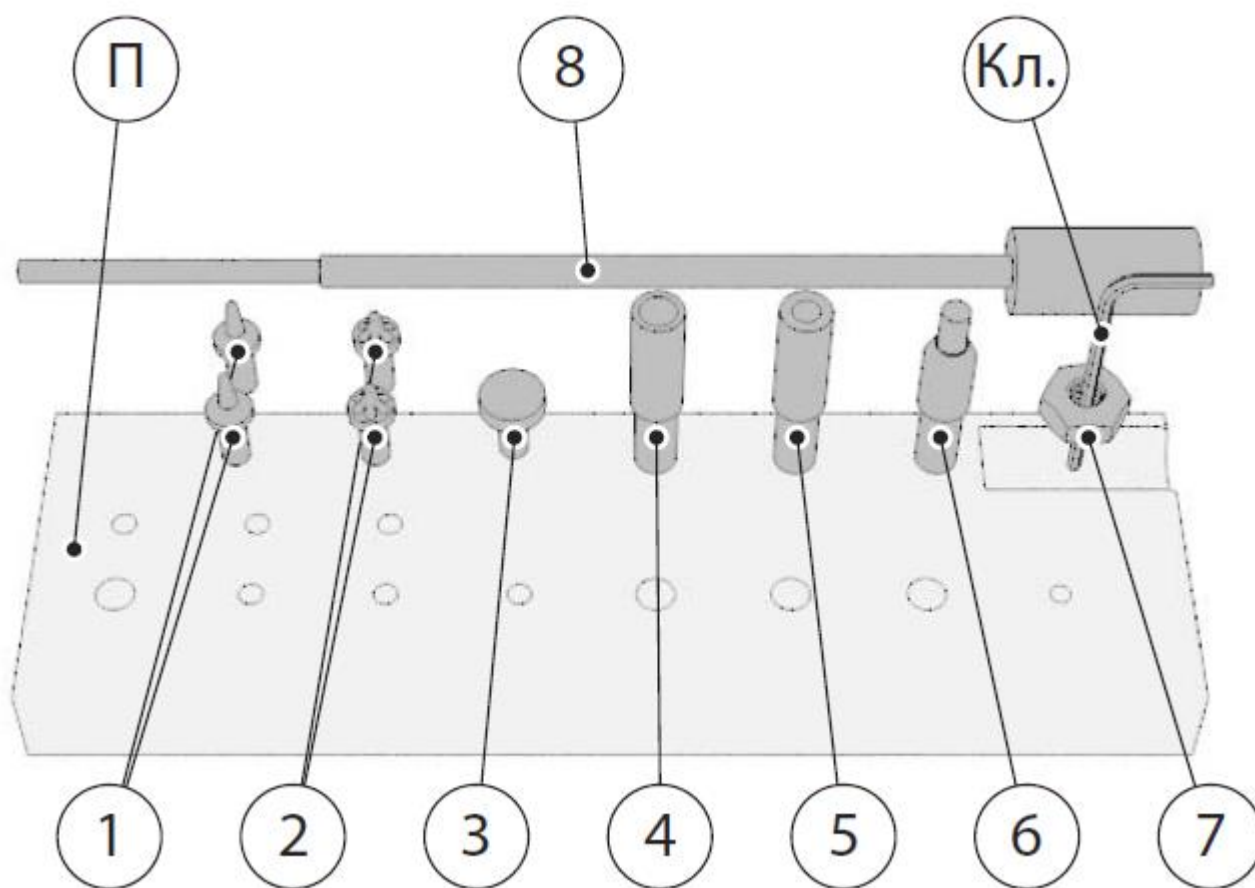

В базовую комплектацию входит инструмент N-21 и N-E

Стоимость станка "КС-2" в базовой комплектации - 77 900 рублей.

Инструмент:

Набор N-21 (включен в базовую комплектацию):

Инструменты для удаления/установки трубчатых и медных заклёпок (местоустановки).

1. Извлечение трубчатых заклёпок (лапа); **2.** Установка трубчатых заклёпок (лапа); **3.** Установка медных заклёпок (лапа); **4.** Удаление трубчатых заклёпок Ø8 (шток) **5.** Установка медных заклёпок Ø6 (шток); **6.** Установка трубчатых заклёпок (шток); **7.** Гайка для крепления инструмента (лапа); **8.** Стержневой боёк; Кл. Ключ шестигранный х2; П. Подставка.

Набор N-E (включен в базовую комплектацию):