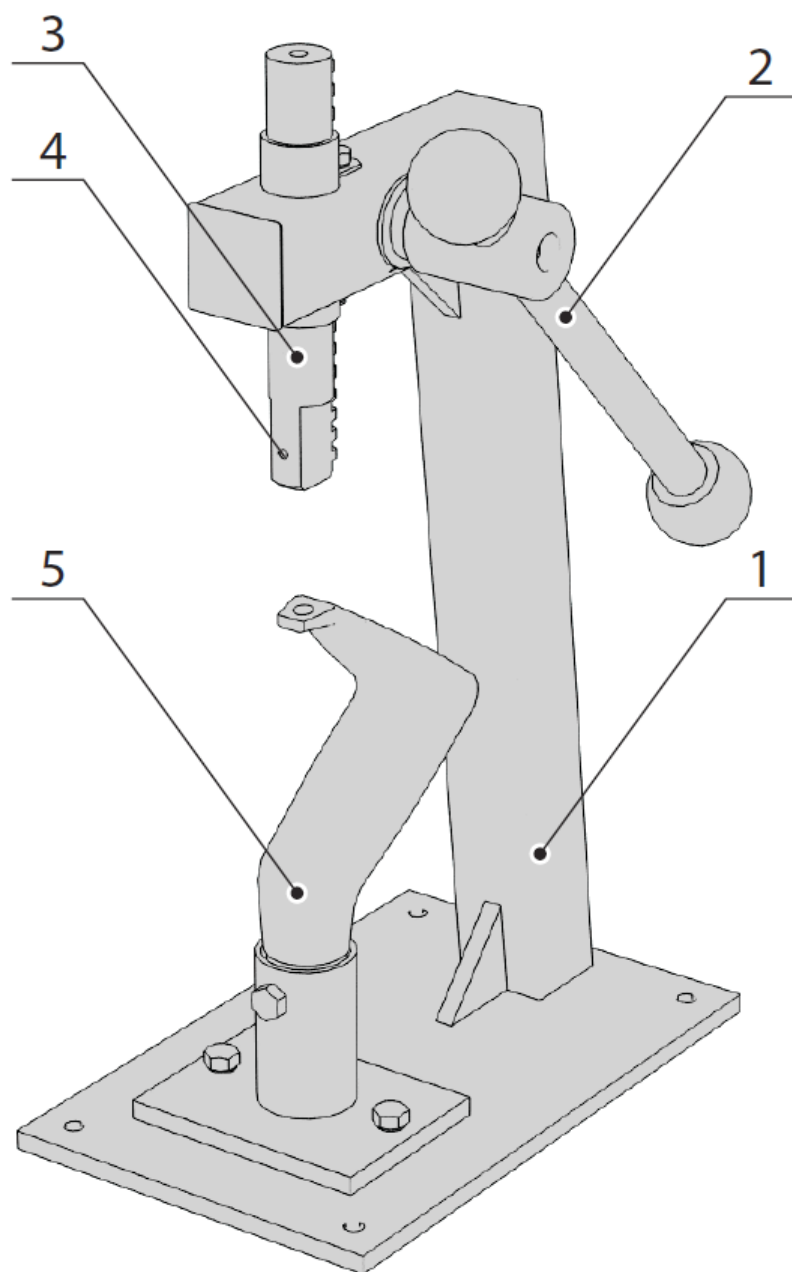

1.	Развиваемое усилие	кг	800
2.	Габаритные размеры станка, Д x Ш x В	мм	300 x 215 x 495
3.	Габаритные размеры в упаковке	мм	400 x 400 x 560
4.	Масса	кг	14,5
5.	Масса в упаковке	кг	20

Конструкция станка для клепки ботинок «КС-2»:

1. Рама;
2. Рукоятка;
3. Шток-держатель инструмента;
4. Фиксирующий винт с шестигранным шлицем;
5. Лапа с отверстием для инструмента.